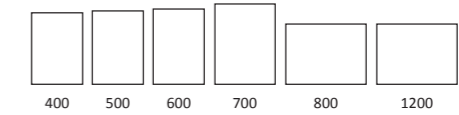

- LED Illumination
- Slim profile
- Heated pad
- Can be hung landscape or portrait
- Touch free operation

304400	40 Mirror	400(w) x 700(h) x 25(d) mm	£505.99
304500	50 Mirror	500(w) x 800(h) x 25(d) mm	£536.99
304600	60 Mirror	800(w) x 600(h) x 25(d) mm	£581.99
304700	120 Mirror	1200(w) x 700(h) x 25(d) mm	£765.99